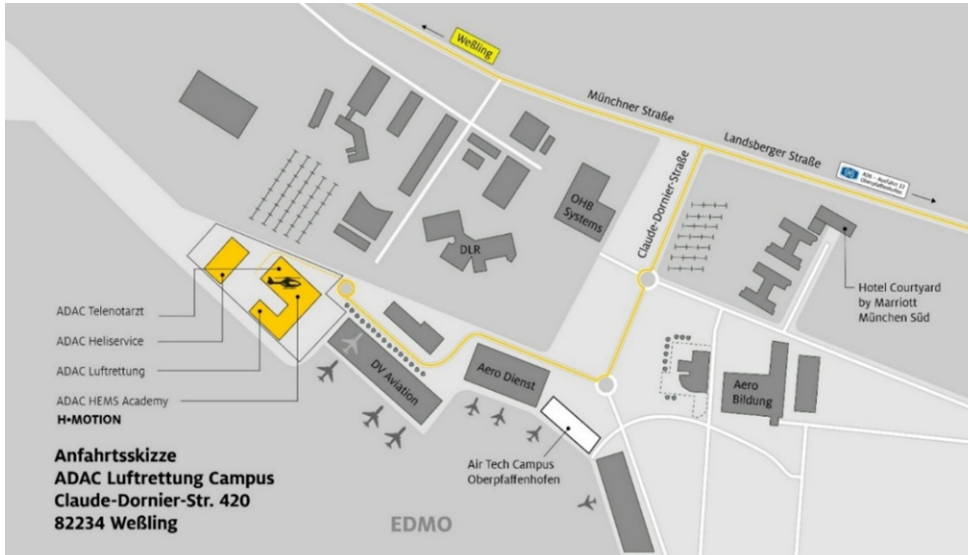

Anfahrtsbeschreibung

Es ist schön, Sie bei uns begrüßen zu dürfen. Sie finden uns unter folgender Adresse:

ADAC HEMS Academy
c/o ADAC Luftrettung Campus
EDMO/Oberpfaffenhofen
Claude-Dornier-Straße 420
82234 Weßling

Anfahrt mit dem Auto:

- Auf A96 Ausfahrt **“32 Oberpfaffenhofen”**
- Den Schildern **Richtung Oberpfaffenhofen** folgen
- Biegen Sie in die **Claude-Dornier-Straße** ein
- Folgen Sie dort der Beschilderung zur **ADAC Luftrettung**
(die **ADAC HEMS Academy** befindet sich im gleichen Gebäude)

ADAC HEMS Academy

Parkplatz:

Es stehen auf dem Campus Parkplätze zur Verfügung, die **spätestens drei Tage vor Kursbeginn reserviert** werden müssen. Bitte geben Sie uns frühzeitig Bescheid.

Anfahrt mit öffentlichen Verkehrsmitteln:

Ab München Hauptbahnhof: **S-Bahn S8 Richtung Herrsching** bis Haltestelle **Neugilching** oder **Weßling** (vereinzelt auch **S-Bahn S5 Richtung Weßling**).

Ab Neugilching oder Weßling:

- Mit MVV-Regionalbus **957** oder **X910** bis zur Haltestelle „**Claude-Dornier-Straße**“ (ca. 9 Minuten Fußweg).
- Ab Neugilching: mit MVV-Regionalbus **957** vereinzelt einmal stündlich direkt bis zur Haltestelle „**ADAC Luftrettung**“.