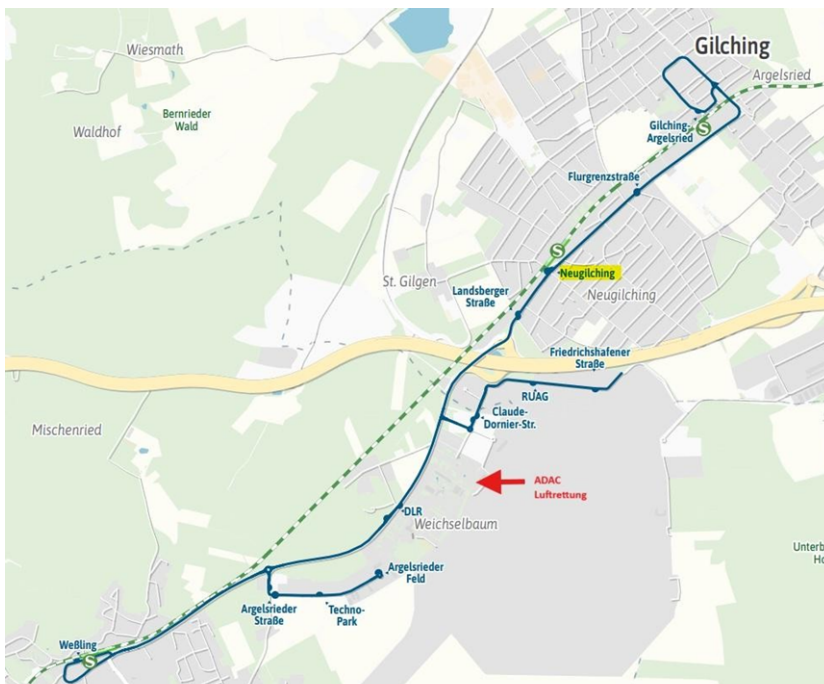

Anfahrt mit dem Auto:

- Auf A96 Ausfahrt **“32 Oberpfaffenhofen”**
- Den Schildern **Richtung Oberpfaffenhofen** folgen
- Biegen Sie in die **Claude-Dornier-Straße** ein
- Folgen Sie dort der Beschilderung zur **ADAC Luftrettung**
(die **ADAC HEMS Academy** befindet sich im gleichen Gebäude)

Ab München Hauptbahnhof: **S-Bahn S8 Richtung Herrsching** bis Haltestelle **Neugilching** oder **Weßling** (vereinzelt auch **S-Bahn S5 Richtung Weßling**).

Ab Neugilching oder Weßling:

- Mit MVV-Regionalbus **957** oder **X910** bis zur Haltestelle „**Claude-Dornier-Straße**“ (ca. 9 Minuten Fußweg).
- Ab Neugilching: mit MVV-Regionalbus **957** vereinzelt einmal stündlich direkt bis zur Haltestelle „**ADAC Luftrettung**“.

Weitere Informationen zu den öffentlichen Verkehrsmitteln sowie aktuellen Fahrplänen und Verbindungen finden Sie auf der Website des MVV München.

Alternativ:

Ab Neugilching zu Fuß (ca. 30 Minuten)

Über/ Taxi: Vom S-Bahnhof in Weßling oder Neugilching (ca. 5-10 Minuten Fahrt).

- Taxi Willi +49 8105 7747704
- Taxi Gilching: +49 8108 7776333
- Uber-Fahrten möglich (s. App)

S5	S8	Herrsching
S5	S8	Weßling
S5	S8	Neugilching
S5	S8	Marienplatz
S5	S8	Neugilching
GIL	2	Neugilching 
GIL	2	Neugilch., Landsberger Str.
WES	2	Oberpf., ADAC Luftrettung (Bstg 1)
WES	2	- Claude-Dornier-Str. 
GIL	2	Gilching, RUAG 
GIL	2	- Friedrichshafener Straße
WES	2	Oberpf., Claude-Dornier-Str. 
WES	2	- DLR 
WES	2	- Argelsrieder Straße
WES	2	- Argelsrieder Feld
WES	2	- Techno-Park
WES	2	- Argelsrieder Straße
WES	2/3	Weßling  